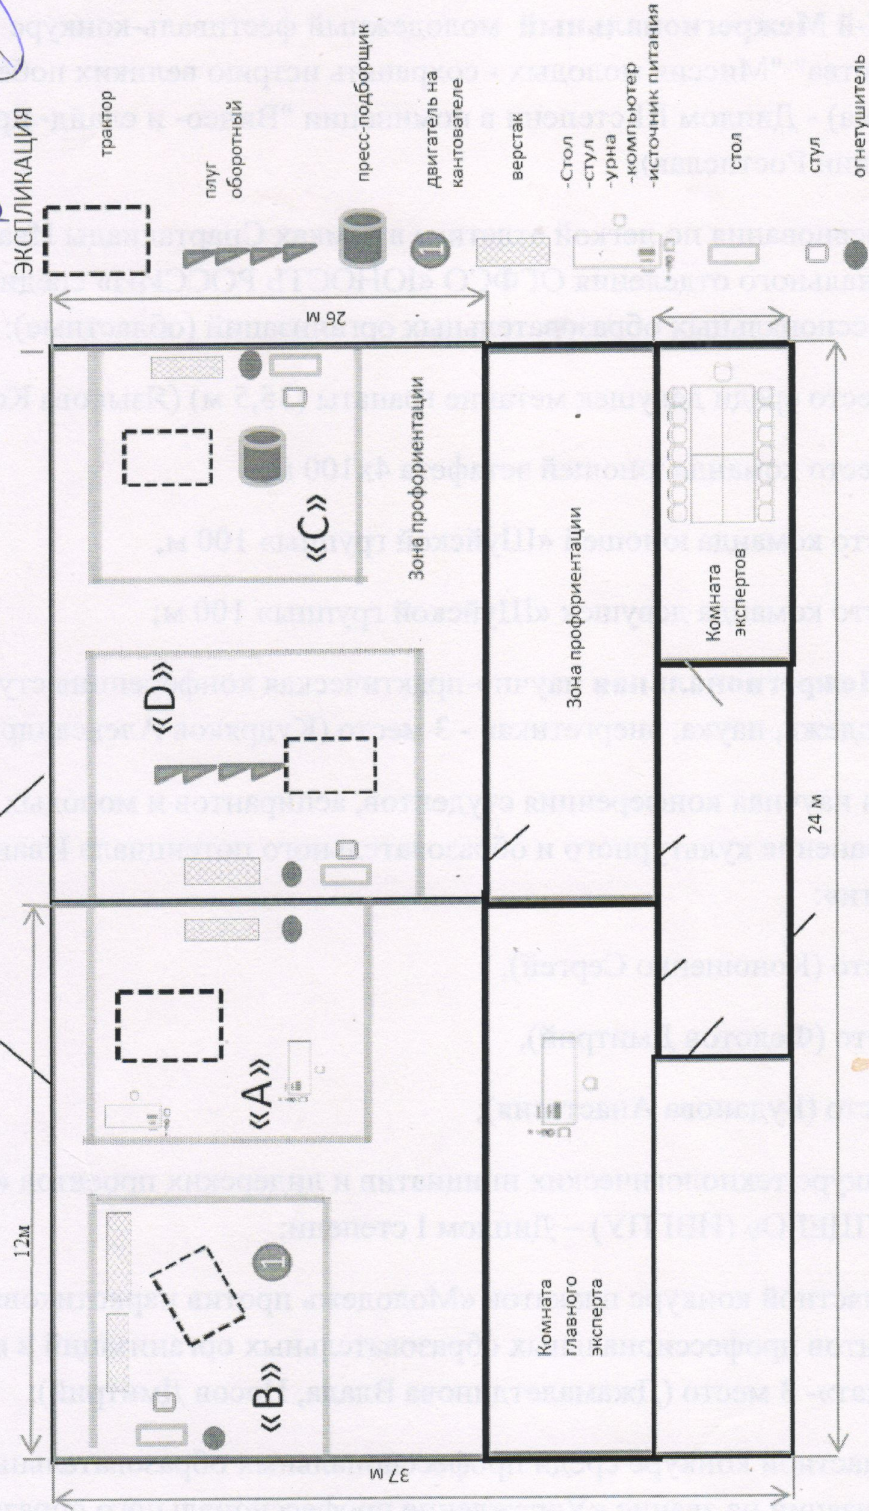

V Открытый региональный чемпионат «Молодые профессионалы» (WorldSkills Russia)
Смоленской области 2020г.

площадка № 10

ПЛАН ЗАСТРОЙКИ

«А»-Модуль А «Электрооборудование и электроника» трактор АТМ-5280+ БНК Агронавигатор –плюс – 5м.х15м.=75кв.м.

«В»- Модуль В «Двигатель» трактор МТ-31221 + двигатель Д-240 – 5м.х 6м.=30кв.м.

«С»- Модуль С «Механический привод» трактор МТЗ-892 + ПФ-145- 5м.х15м.=75кв.м.

«D»- Модуль D «Комплектование» трактор АТМ -3180 + оборотный плуг Lemken 4 –х корпусный – 5м.х20м=100кв.м